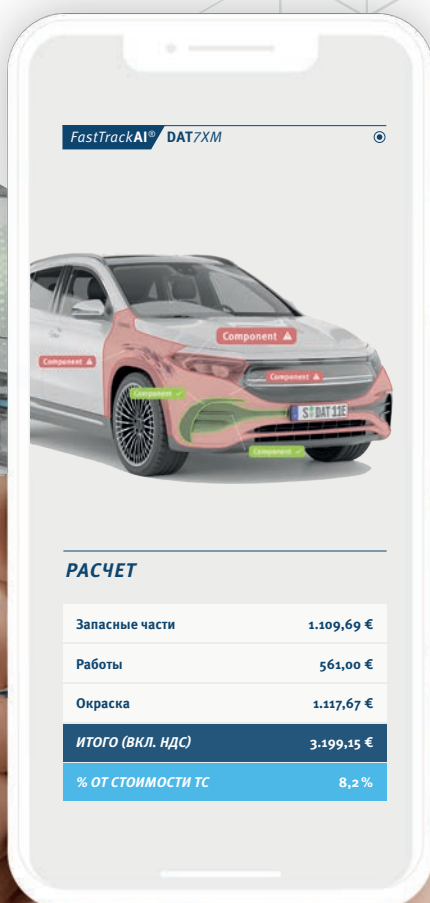

# FastTrackAI®

**EFFICIENT.  
INTELLIGENT.  
CONNECTED.**

Цифровая экспертиза и  
машинное распознавание для  
оценки состояния транспортных  
средств и расчета стоимости  
ремонта

DAT7XM +

ЭЛЕМЕНТ

[www.dat-russia.ru](http://www.dat-russia.ru)

# ОБНАРУЖЕНИЕ И ОЦЕНКА В РЕЖИМЕ РЕАЛЬНОГО ВРЕМЕНИ

Будущее урегулирования убытков и расчета ущерба с использованием искусственного интеллекта

FastTrackAI® запускает полностью оцифрованный процесс урегулирования убытков, что в значительной степени ускоряет обработку поврежденных транспортных средств с меньшими затратами. Страховые компании и эксперты получают больше времени, чтобы сфокусироваться на более сложных случаях, а клиенты получают выгоду от быстрого урегулирования, прозрачно задокументированных решений также как и последовательного и точного расчета калькуляции ущерба в режиме реального времени. Они получают выгоду от использования не только огромного пула актуальной информации, но и уникальной сети участников всей цепочки урегулирования.

Mobile  
claim app\*

Нейронная сеть  
DAT7XM, SilverDAT и  
машинное распознавание

Self Service

Анализ

Расчет

\* ссылка на веб-приложение предоставляется компанией ДАТ Россия

# ЭТО ПРОСТО

FastTrackAI®

Последовательный и точный расчет стоимости  
ремонта в режиме реального времени - шаг за шагом

1